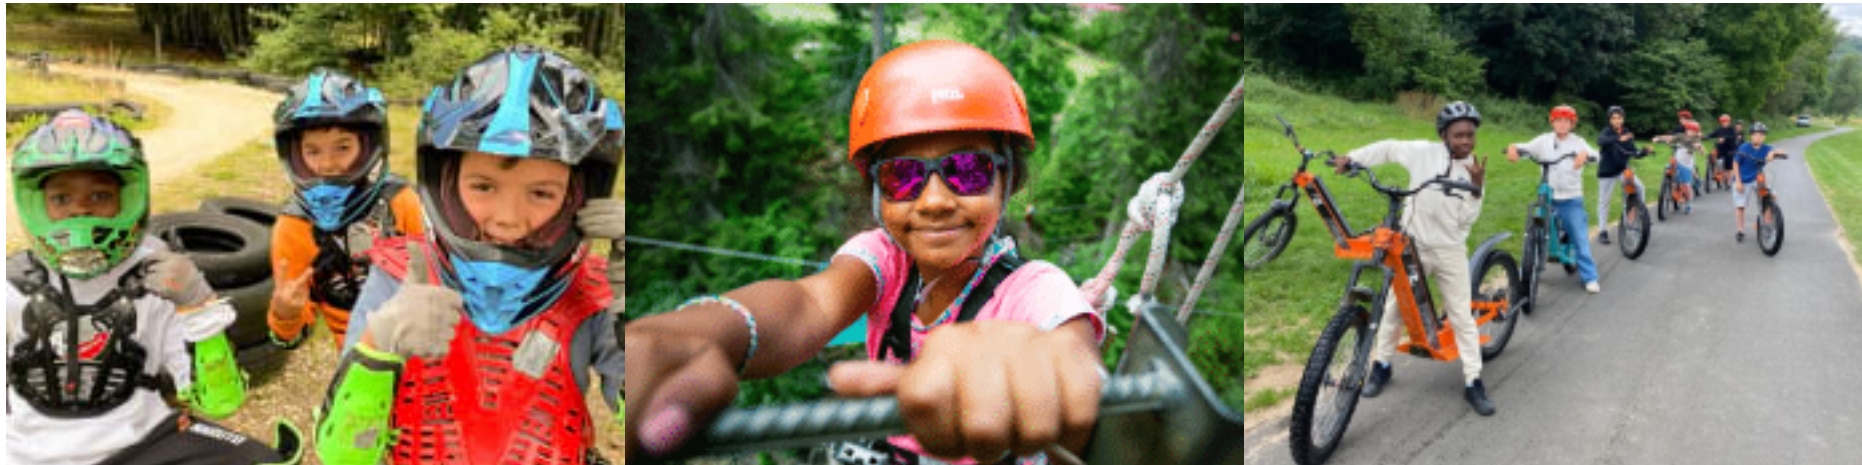

MONTAGNE & MOTO

DESCRIPTION

Tu as **entre 6 et 11 ans** et tu es fan de **moto** ? Viens t'essayer à l'occasion de cette **colonie de vacances estivale** sur le thème du **sport mécanique**. Fais le plein de sensations et d'activités inédites lors de cette colo en pleine nature à Hauteluce. Tu suivras des entraînements tous les jours avec d'autres jeunes de ton âge, en quête de souvenirs sensationnels !

Tu es passionné.e de conduite ? Tu vas te régaler à l'occasion de cette **colo multi-activités inédite** durant laquelle tu feras le plein de sensations. L'occasion rêvée de t'essayer aux deux roues sur des machines adaptées à ton niveau et à ta tranche d'âge, **de juillet à août**.

ACTIVITÉS PRINCIPALES

- **Moto électrique** : 3 séances de 2h. Maîtrise du véhicule, plateau technique, passage d'obstacles, parcours techniques, passage de vitesses (pour les plus grands). Conduire une **moto électrique** facilite l'apprentissage (possibilité de régler la puissance en fonction de chaque jeune),
- **Parcours aventure Escaladventure** des Saisies,
- **Mountain twister**, ambiance "Space Mountain" aux Saisies grâce à cette luge "toute saison", montée sur rails. Une attraction source de sensations fortes sur près de 800 mètres de long avec des passages jusqu'à 8 mètres au-dessus du sol. Montées d'adrénaline garanties grâce à de fortes accélérations, des virages relevés, des vrilles de 360 à 540°, des séries de vagues... Pour les moins téméraires, pas de panique, il existe un système de freinage pour réguler sa vitesse ! [Voir la vidéo de l'activité](#)
- Une sortie au **Pumptrack**,
- **Course d'orientation** : 1 séance de 2h. Parcours aventurier avec carte et boussole pour permettre aux enfants d'apprendre à s'orienter.
- **VTC** : parcours technique, 1 séance d'1h30 avec un animateur spécialisé du centre.