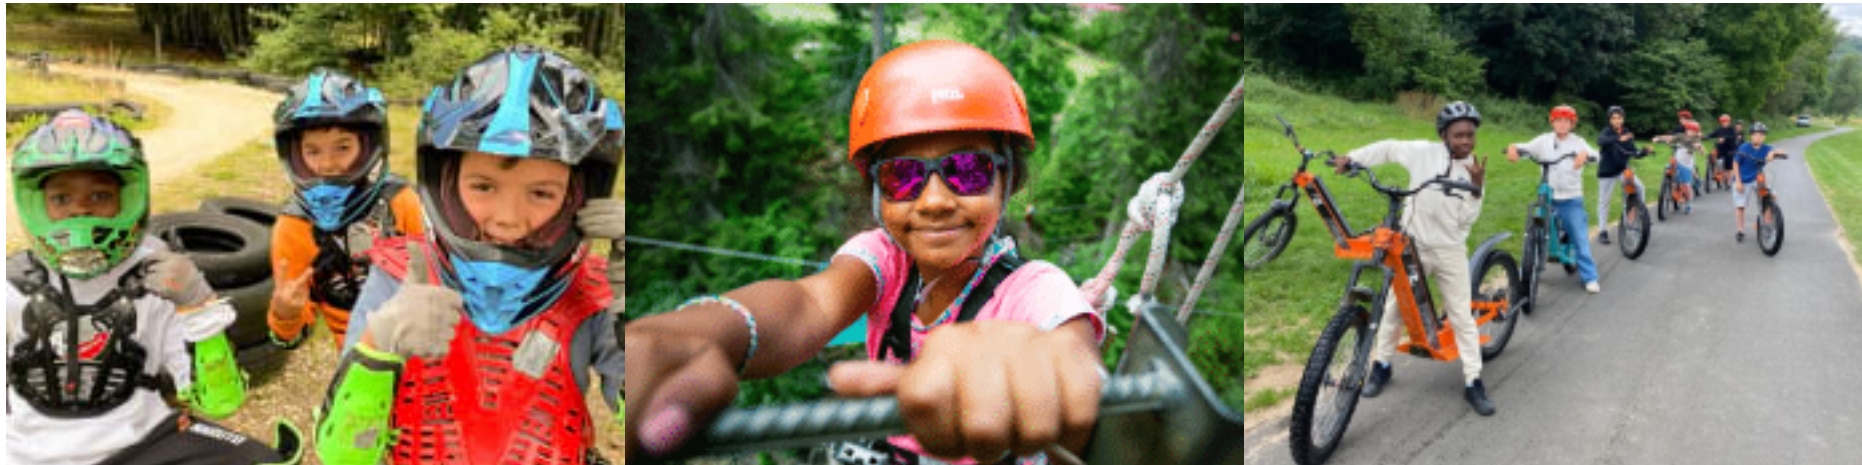

### DESCRIPTION

Tu as **entre 6 et 11 ans** et tu es fan de **moto** ? Viens t'essayer à l'occasion de cette **colonie de vacances estivale** sur le thème du **sport mécanique**. Fais le plein de sensations et d'activités inédites lors de cette colo en pleine nature à Hauteluce. Tu suivras des entraînements tous les jours avec d'autres jeunes de ton âge, en quête de souvenirs sensationnels !

Tu es passionné.e de conduite ? Tu vas te régaler à l'occasion de cette **colo multi-activités inédite** durant laquelle tu feras le plein de sensations. L'occasion rêvée de t'essayer aux deux roues sur des machines adaptées à ton niveau et à ta tranche d'âge, **de juillet à août**.

### ACTIVITÉS PRINCIPALES

- **Moto électrique** : 3 séances de 2h. Maîtrise du véhicule, plateau technique, passage d'obstacles, parcours techniques, passage de vitesses (pour les plus grands). Conduire une **moto électrique** facilite l'apprentissage (possibilité de régler la puissance en fonction de chaque jeune),
- **Parcours aventure Escaladventure** des Saisies,
- **Mountain twister**, ambiance "Space Mountain" aux Saisies grâce à cette luge "toute saison", montée sur rails. Une attraction source de sensations fortes sur près de 800 mètres de long avec des passages jusqu'à 8 mètres au-dessus du sol. Montées d'adrénaline garanties grâce à de fortes accélérations, des virages relevés, des vrilles de 360 à 540°, des séries de vagues... Pour les moins téméraires, pas de panique, il existe un système de freinage pour réguler sa vitesse ! [Voir la vidéo de l'activité](#)
- Une sortie au **Pumptrack** de 2h au bassin de l'Infernet (à 10 mn à pied du centre) où virages et bosses t'attendent en trottinette ou à vélo,
- **Course d'orientation** : 1 séance de 2h. Parcours aventurier avec carte et boussole pour permettre aux enfants d'apprendre à s'orienter.
- **VTC** : parcours technique, 1 séance d'1h30 avec un animateur spécialisé du centre.