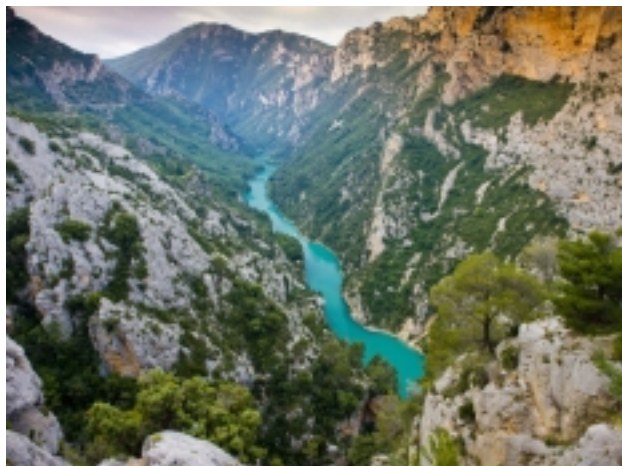

SKATE ET TROTTINETTE

DESCRIPTION

Cette **colonie de vacances "street-tendance"** s'adresse aux jeunes fan de **skate et/ou de trottinette** en recherche de sensations fortes !

Cette **colonie de vacances skate - trottinette** s'adresse aux jeunes en recherche de sensations fortes. Débutants ou confirmés, ils pourront s'adonner à leur passion encadré par des professionnels.

ACTIVITES

Le camping le Lac renferme son propre **skate-parc outdoor** pour s'adonner à la pratique des sports de glisse en plein air, au beau milieu de la pinède. Hyper-complet, le skate-parc entièrement aménagé avec des rampes, des transferts, des tables, des barres de slide convient tout à la fois aux novices et aux pratiquants confirmés. **En skate-board ou en trottinette**, les jeunes évoluent par groupe de niveau, sous la vigilance d'un animateur spécialisé. Les cadors sur roulettes progressent au rythme des nouvelles techniques enseignées. Les plus intrépides laisseront libre cours à leur imagination pour inventer figures et pirouettes de leur cru !

Chaque zone d'hébergement est équipée de sa paillote détente. Blocs sanitaires collectifs intérieurs et extérieurs.

Agréments :

- Jeunesses et Sports.

LA REGION

[Bauduen](#), petit village pittoresque adossé à la falaise rocheuse, les pieds dans l'eau chaude et émeraude du Lac de Ste Croix, au coeur du [Parc régional du Verdon](#), se trouve dans un site impressionnant fait de montagnes rocheuses et de forêts qui laissent place à la faille du Grand Canyon du Verdon (2eme canyon du monde après celui du Colorado).