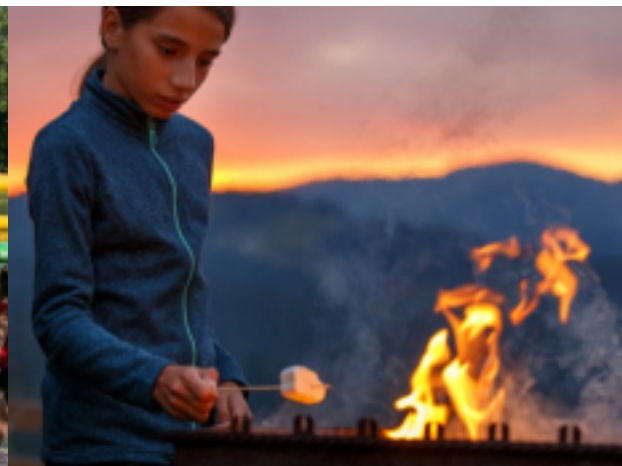

LOISIRS & MONTAGNE

DESCRIPTION

Envie de découverte et de pratiquer de nouvelles activités en immersion dans la nature ? Cette **colonie de vacances** en été te propose de nombreuses activités variées dans le cadre montagnard des Hautes Alpes !

Tu souhaites t'essayer à l'escalade, au VTC, au parcours aventure ou encore à la cani-rando en montagne ? Cette **colonie de vacances multi-activités** en juillet et en août dans un centre situé en pleine nature répondra parfaitement à tes attentes !

ACTIVITÉS PRINCIPALES

Une immersion **100% nature** pour découvrir **la montagne** et ses mystères dans un environnement privilégié, cerné par les reliefs du parc des Ecrins. Cette **colonie de vacances** spéciale pré-ados te propose une panoplie d'**activités sportives et de découverte**, adaptées au contexte montagnard.