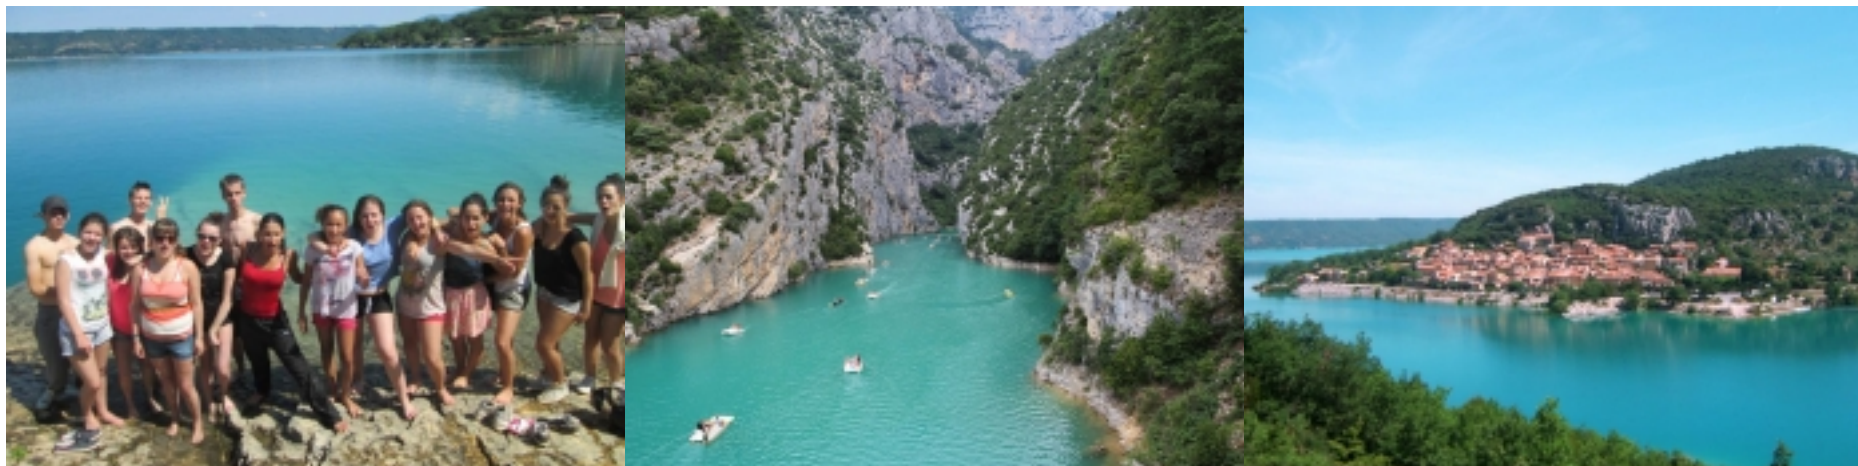

PRÉ-CAMP DANS LE VERDON

DESCRIPTION

Ados, cet été vous passerez votre été dans le Verdon à l'occasion d'une **colonie de vacances multiactivités** inoubliable !

Dans les gorges du Verdon, ce séjour Ados vous propose un large choix d'activités sportives, artistiques ou encore ludiques. **Colonie de vacances ados multi-activités**, destiné à un effectif réduit d'enfants, qui inaugurent la période estivale.

ACTIVITES PRINCIPALES

Chaque jour, ils s'adonnent à deux activités de leur choix parmi toutes celles proposées sur le centre.

Les activités sportives :

- Tennis
- Self défense et stretching
- Aérobie et zumba
- Trampoline
- Escalade
- Danse
- Anglais
- Canoë - Kayak
- Sports collectifs
- Tir à l'Arc
- Skate & Trottinette

Chaque zone d'hébergement est équipée de sa paillote détente. Blocs sanitaires collectifs intérieurs et extérieurs.

Agréments :

- Jeunesses et Sports.

LA REGION

[Bauduen](#), petit village pittoresque adossé à la falaise rocheuse, les pieds dans l'eau chaude et émeraude du Lac de Ste Croix, au coeur du [Parc régional du Verdon](#), se trouve dans un site impressionnant fait de montagnes rocheuses et de forêts qui laissent place à la faille du Grand Canyon du Verdon (2eme canyon du monde après celui du Colorado).