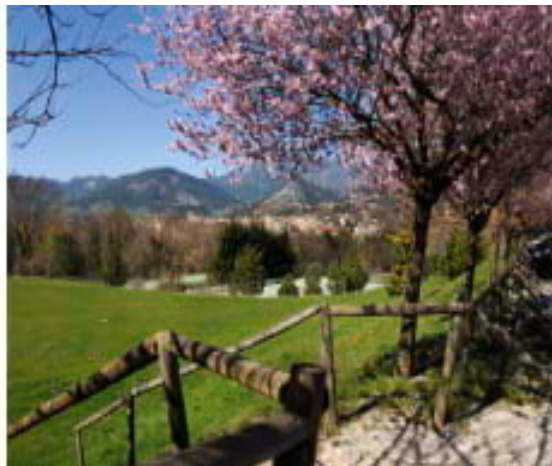

Le Martouret est au cœur d'un **domaine de plus de 40 ha**, sur les hauteurs de Die (26). Par sa situation exceptionnelle au pied du Vercors et au bord de la Drôme, il bénéficie toute l'année des charmes de la campagne et des activités de montagne. Dans cet environnement privilégié, les enfants peuvent s'épanouir en toute liberté.

DÉFI AVENTURES

LE CENTRE D'ACCUEIL

Le Martouret

Le centre de vacances vous accueille à Die dans la Drôme pour des vacances uniques, sur une propriété de plus de **40 hectares de pleine nature**. Par sa situation exceptionnelle au pied du Vercors et au bord de la rivière Drôme, le centre bénéficie toute l'année des charmes de la campagne et des activités de montagne. Dans cet environnement privilégié, les enfants peuvent s'épanouir en toute liberté.